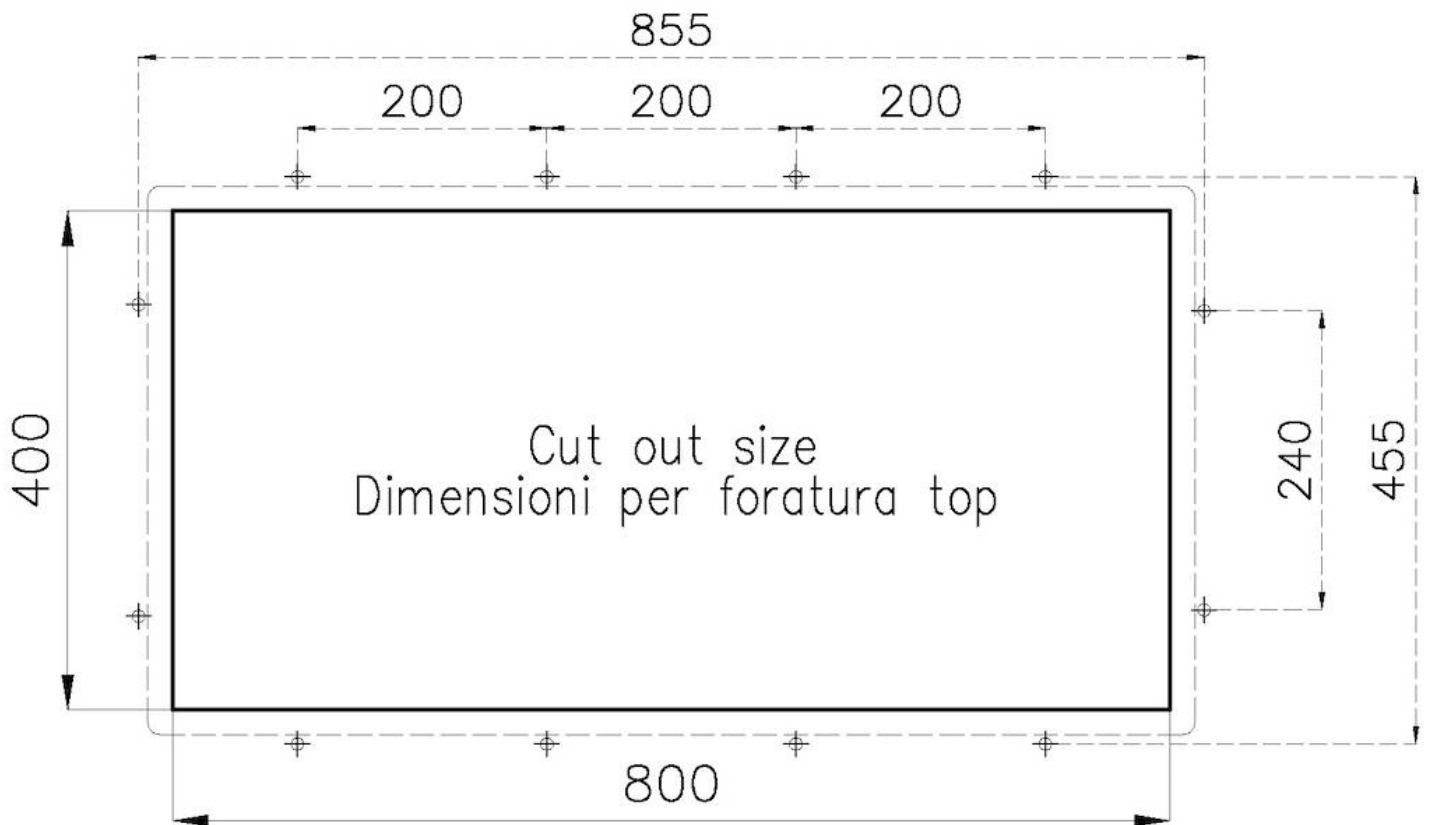

cod. 1221/850

ACCESSORI OPZIONALI